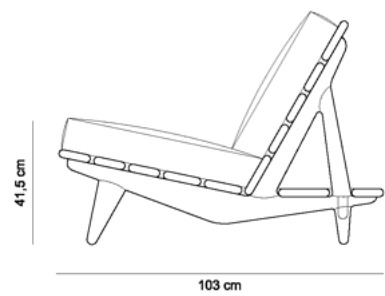

SOFÁ HAUNER

1954

DESCRIÇÃO TÉCNICA

MEDIDAS

- 180 x 103 x 74 h (cm)

MATERIAIS E FABRICAÇÃO

- Estrutura em madeira maciça
- Assento e encosto em réguas de madeira maciça
- Almofadas soltas confeccionadas em tecido ou couro fornecido