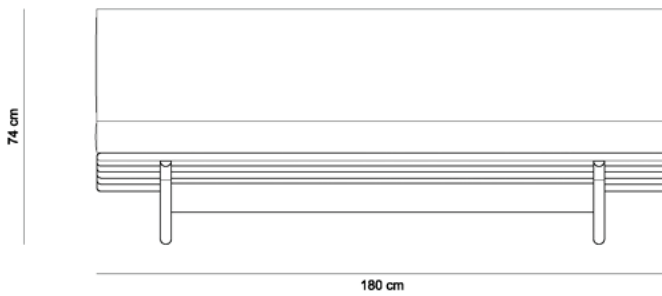

SOFÁ HAUNER

1954

DESCRIÇÃO TÉCNICA

MEDIDAS

- 180 x 103 x 74 h (cm)

MATERIAIS E FABRICAÇÃO

- Estrutura em madeira maciça
- Assento e encosto em réguas de madeira maciça
- Almofadas soltas confeccionadas em tecido ou couro fornecido