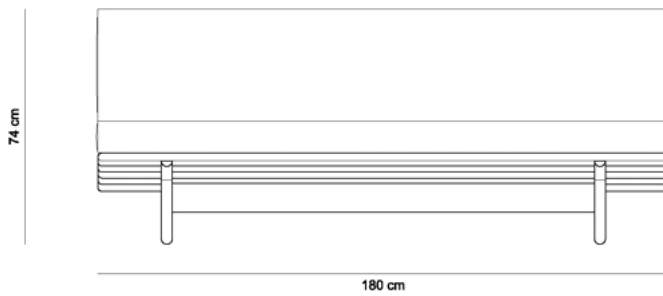

SOFÁ HAUNER

1954

DESCRIÇÃO TÉCNICA

MEDIDAS

- 180 x 103 x 74 h (cm)

MATERIAIS E FABRICAÇÃO

- Estrutura em madeira maciça
- Assento e encosto em réguas de madeira maciça
- Almofadas soltas confeccionadas em tecido ou couro fornecido