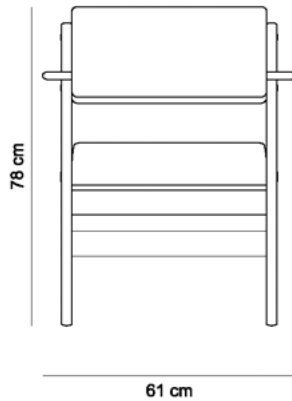

CADEIRA TIÃO

1959

DESCRIÇÃO TÉCNICA

MEDIDAS

- sem braço 48 x 52 x 78 (cm)

MATERIAIS E FABRICAÇÃO

- Estrutura em madeira maciça
- Assento e encosto estofados em couro ou tecido

INFORMAÇÕES

Dúvidas sobre garantia? Acesse:

www.linbrasil.com.br > FAQ

Dúvidas sobre o produto? Entre em contato conosco pelo e-mail:

contato@linbrasil.com.br

CADEIRA TIÃO (COM BRAÇO)

1959

DESCRIÇÃO TÉCNICA

MEDIDAS

- com braço 61 x 62 x 78 h (cm)

MATERIAIS E FABRICAÇÃO

- Estrutura em madeira maciça
- Assento e encosto estofados em couro ou tecido

INFORMAÇÕES

"A linha de mobiliário Sergio Rodrigues é concessão da Lin Brasil Indústria e Comércio de Móveis Ltda que produz e comercializa com exclusividade a linha dentro do território brasileiro e para o exterior e é protegida pela lei de direitos autorais, sendo passível de sanções legais tanto na esfera cível como na criminal, servindo presente termo para afastar qualquer alegação de boa-fé no uso não autorizado das Peças em questão nos termos do artigo 159 e 1518 do Código Civil."