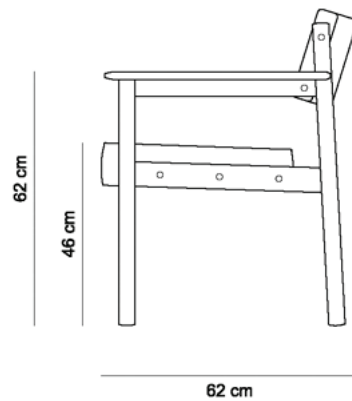

CADEIRA TIÃO

1959

DESCRIÇÃO TÉCNICA

MEDIDAS

- sem braço 48 x 52 x 78 (cm)

MATERIAIS E FABRICAÇÃO

- Estrutura em madeira maciça
- Assento e encosto estofados em couro ou tecido

INFORMAÇÕES

Dúvidas sobre garantia? Acesse:

www.linbrasil.com.br > FAQ

Dúvidas sobre o produto? Entre em contato conosco pelo e-mail:

contato@linbrasil.com.br

CADEIRA TIÃO (COM BRAÇO)

1959

DESCRIÇÃO TÉCNICA

MEDIDAS

- com braço 61 x 62 x 78 h (cm)

MATERIAIS E FABRICAÇÃO

- Estrutura em madeira maciça
- Assento e encosto estofados em couro ou tecido

INFORMAÇÕES

"A linha de mobiliário Sergio Rodrigues é concessão da Lin Brasil Indústria e Comércio de Móveis Ltda que produz e comercializa com exclusividade a linha dentro do território brasileiro e para o exterior e é protegida pela lei de direitos autorais, sendo passível de sanções legais tanto na esfera cível como na criminal, servindo presente termo para afastar qualquer alegação de boa-fé no uso não autorizado das Peças em questão nos termos do artigo 159 e 1518 do Código Civil."