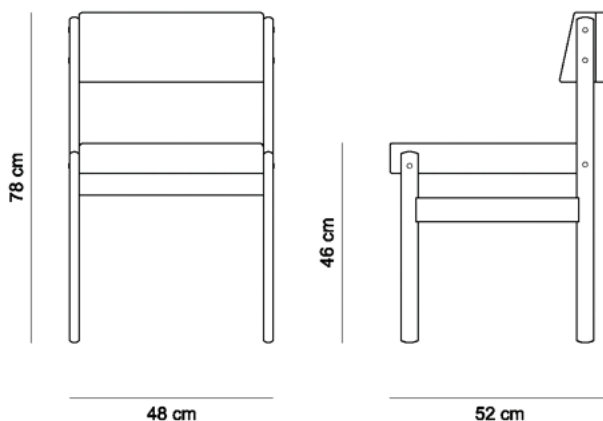

CADEIRA TIÃO

1959

DESCRIÇÃO TÉCNICA

MEDIDAS

- sem braço 48 x 52 x 78 (cm)

MATERIAIS E FABRICAÇÃO

- Estrutura em madeira maciça
- Assento e encosto estofados em couro ou tecido

INFORMAÇÕES

- com braço 61 x 62 x 78 h (cm)

MATERIAIS E FABRICAÇÃO

- Estrutura em madeira maciça
- Assento e encosto estofados em couro ou tecido

INFORMAÇÕES

"A linha de mobiliário Sergio Rodrigues é concessão da Lin Brasil Indústria e Comércio de Móveis Ltda que produz e comercializa com exclusividade a linha dentro do território brasileiro e para o exterior e é protegida pela lei de direitos autorais, sendo passível de sanções legais tanto na esfera cível como na criminal, servindo presente termo para afastar qualquer alegação de boa-fé no uso não autorizado das Peças em questão nos termos do artigo 159 e 1518 do Código Civil."