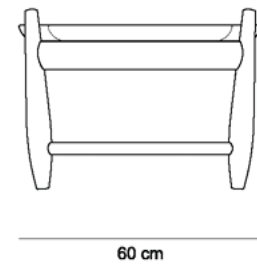

MESA ARIMELLO

1958

DESCRIÇÃO TÉCNICA

MEDIDAS

- 147 x 60 x 44 h (cm)

MATERIAIS E FABRICAÇÃO

- Base em madeira maciça
- Tampo sobreposto, bordas em madeira maciça, centro nas opções goffratto ou lâminas de imbuia, carvalho ou nogueira.

INFORMAÇÕES

"A linha de mobiliário Sergio Rodrigues é concessão da Lin Brasil Indústria e Comércio de Móveis Ltda que produz e comercializa com exclusividade a linha dentro do território brasileiro e para o exterior e é protegida pela lei de direitos autorais, sendo passível de sanções legais tanto na esfera cível como na criminal, servindo presente termo para afastar qualquer alegação de boa-fé no uso não autorizado das Peças em questão nos termos do artigo 159 e 1518 do Código Civil."

Dúvidas sobre garantia? Acesse:

www.linbrasil.com.br > FAQ

Dúvidas sobre o produto? Entre em contato conosco pelo e-mail:

contato@linbrasil.com.br