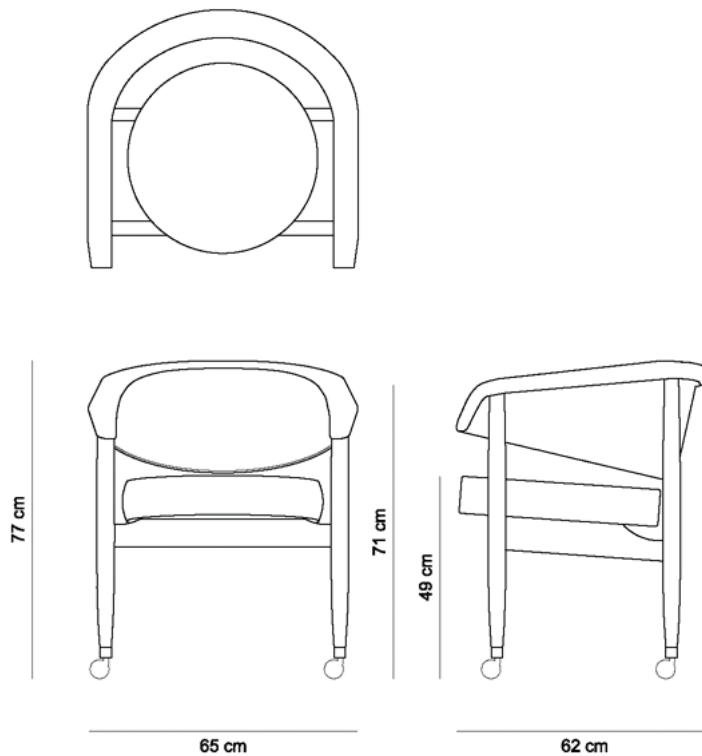

POLTRONA BEG (COM RODÍZIO)

1967

DESCRIÇÃO TÉCNICA

MEDIDAS

- 65 x 62 x 77h (cm)

MATERIAIS E FABRICAÇÃO

- Estrutura em madeira maciça
- Assento e encosto em couro ou tecido fornecido
- Botões em aço inox
- Com rodízios cromados nas versões COM e SEM anel de silicone (com anel recomendado para pisos de madeira e sem anel recomendado para pisos com tapetes)

- 65 x 62 x 77h (cm)

MATERIAIS E FABRICAÇÃO

- Estrutura em madeira maciça
- Assento e encosto em couro ou tecido fornecido
- Botões em aço inox

INFORMAÇÕES

"A linha de mobiliário Sergio Rodrigues é concessão da Lin Brasil Indústria e Comércio de Móveis Ltda que produz e comercializa com exclusividade a linha dentro do território brasileiro e para o exterior e é protegida pela lei de direitos autorais, sendo passível de sanções legais tanto na esfera cível como na criminal, servindo presente termo para afastar qualquer alegação de boa-fé no uso não autorizado das Peças em questão nos termos do artigo 159 e 1518 do Código Civil."