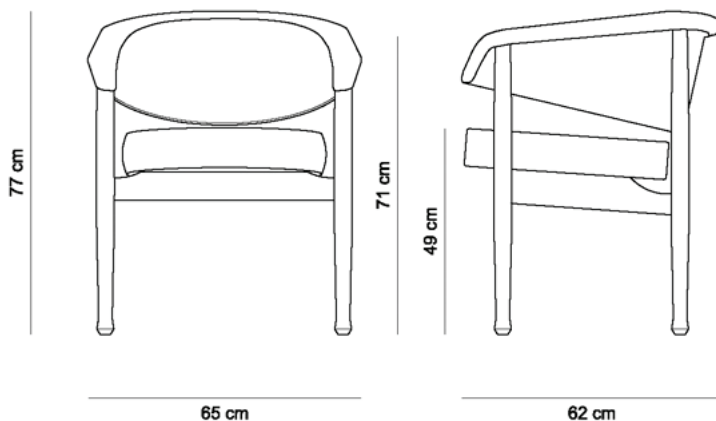

POLTRONA BEG (COM RODÍZIO)

1967

DESCRIÇÃO TÉCNICA

MEDIDAS

- 65 x 62 x 77h (cm)

MATERIAIS E FABRICAÇÃO

- Estrutura em madeira maciça
- Assento e encosto em couro ou tecido fornecido
- Botões em aço inox
- Com rodízios cromados nas versões COM e SEM anel de silicone (com anel recomendado para pisos de madeira e sem anel recomendado para pisos com tapetes)

Dúvidas sobre garantia? Acesse:

www.linbrasil.com.br > FAQ

Dúvidas sobre o produto? Entre em contato conosco pelo e-mail:

contato@linbrasil.com.br

POLTRONA BEG (SEM RODÍZIO)

1967

DESCRIÇÃO TÉCNICA

MEDIDAS

- 65 x 62 x 77h (cm)

MATERIAIS E FABRICAÇÃO

- Estrutura em madeira maciça
- Assento e encosto em couro ou tecido fornecido
- Botões em aço inox

INFORMAÇÕES

"A linha de mobiliário Sergio Rodrigues é concessão da Lin Brasil Indústria e Comércio de Móveis Ltda que produz e comercializa com exclusividade a linha dentro do território brasileiro e para o exterior e é protegida pela lei de direitos autorais, sendo passível de sanções legais tanto na esfera cível como na criminal, servindo presente termo para afastar qualquer alegação de boa-fé no uso não autorizado das Peças em questão nos termos do artigo 159 e 1518 do Código Civil."