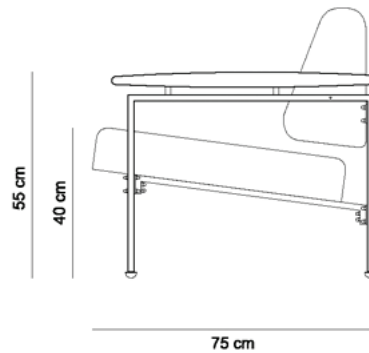

POLTRONA BETO

1958

DESCRIÇÃO TÉCNICA

MEDIDAS

- 84 x 75 x 71 h (cm)

MATERIAIS E FABRICAÇÃO

- Estrutura em aço Inox
- Braços em Tauari maciço
- Assento e encosto estofados em couro natural ou tecido

INFORMAÇÕES

"A linha de mobiliário Sergio Rodrigues é concessão da Lin Brasil Indústria e Comércio de Móveis Ltda que produz e comercializa com exclusividade a linha dentro do território brasileiro e para o exterior e é protegida pela lei de direitos autorais, sendo passível de sanções legais tanto na esfera cível como na criminal, servindo presente termo para afastar qualquer alegação de boa-fé no uso não autorizado das Peças em questão nos termos do artigo 159 e 1518 do Código Civil."

Dúvidas sobre garantia? Acesse:

www.linbrasil.com.br > FAQ

Dúvidas sobre o produto? Entre em contato conosco pelo e-mail:

contato@linbrasil.com.br