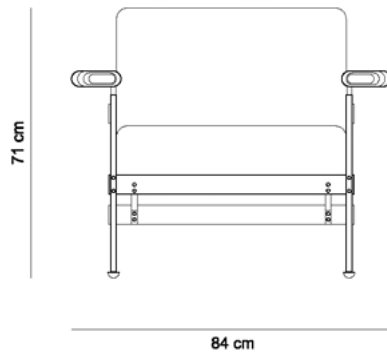

POLTRONA BETO

1958

DESCRIÇÃO TÉCNICA

MEDIDAS

- 84 x 75 x 71 h (cm)

MATERIAIS E FABRICAÇÃO

- Estrutura em aço Inox
- Braços em Tauari maciço
- Assento e encosto estofados em couro natural ou tecido

INFORMAÇÕES

"A linha de mobiliário Sergio Rodrigues é concessão da Lin Brasil Indústria e Comércio de Móveis Ltda que produz e comercializa com exclusividade a linha dentro do território brasileiro e para o exterior e é protegida pela lei de direitos autorais, sendo passível de sanções legais tanto na esfera cível como na criminal, servindo presente termo para afastar qualquer alegação de boa-fé no uso não autorizado das Peças em questão nos termos do artigo 159 e 1518 do Código Civil."

Dúvidas sobre garantia? Acesse:

www.linbrasil.com.br > FAQ

Dúvidas sobre o produto? Entre em contato conosco pelo e-mail:

contato@linbrasil.com.br