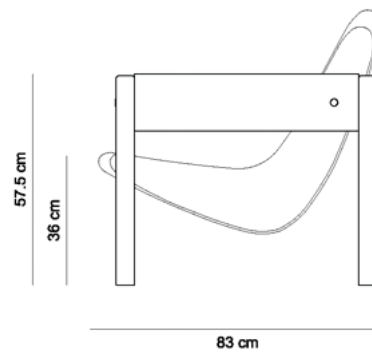

POLTRONA JIMI

1971

DESCRIÇÃO TÉCNICA

MEDIDAS

- 71 X 83 X 75h (cm)

MATERIAIS E FABRICAÇÃO

- Estrutura em madeira maciça
- Assento e encosto estofados em couro natural ou tecido
- Braços em madeira maciça estofados em couro ou tecido