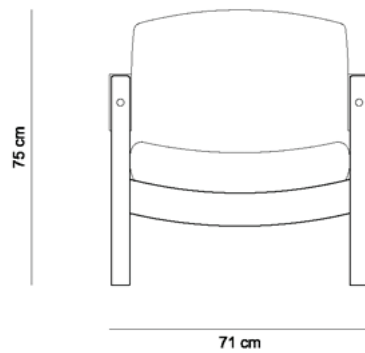

POLTRONA JIMI

1971

DESCRIÇÃO TÉCNICA

MEDIDAS

- 71 X 83 X 75h (cm)

MATERIAIS E FABRICAÇÃO

- Estrutura em madeira maciça
- Assento e encosto estofados em couro natural ou tecido
- Braços em madeira maciça estofados em couro ou tecido