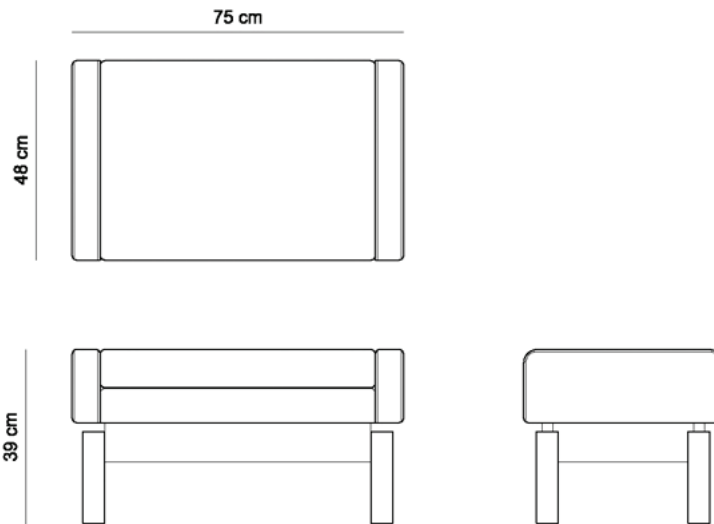

POLTRONA PARATY (BANQUETA)

1963

DESCRIÇÃO TÉCNICA

MEDIDAS

- Banqueta 75 x 48 x 39 h (cm)

MATERIAIS E FABRICAÇÃO

- Estrutura em madeira maciça
- Almofada fixa

INFORMAÇÕES

"A linha de mobiliário Sergio Rodrigues é concessão da Lin Brasil Indústria e Comércio de Móveis Ltda que produz e comercializa com exclusividade a linha dentro do território brasileiro e para o exterior e é protegida pela lei de direitos autorais, sendo passível de sanções legais tanto na esfera cível como na criminal, servindo presente termo para afastar qualquer alegação de boa-fé no uso não autorizado das Peças em questão nos termos do artigo 159 e 1518 do Código Civil."

Dúvidas sobre garantia? Acesse:

www.linbrasil.com.br > FAQ

Dúvidas sobre o produto? Entre em contato conosco pelo e-mail:

contato@linbrasil.com.br