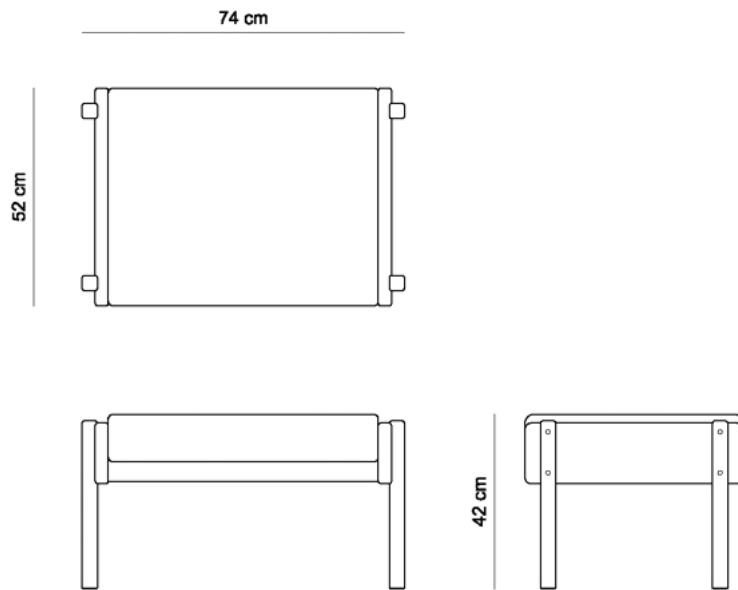

POLTRONA VRONKA

1962

DESCRIÇÃO TÉCNICA

MEDIDAS

- Poltrona 74 x 91 x 93 h (cm)

MATERIAIS E FABRICAÇÃO

- Estrutura em madeira maciça
- Assento e encosto em peça única estofada em couro natural ou tecido

INFORMAÇÕES

Dúvidas sobre garantia? Acesse:

www.linbrasil.com.br > FAQ

Dúvidas sobre o produto? Entre em contato conosco pelo e-mail:

contato@linbrasil.com.br

POLTRONA VRONKA (BANQUETA) 1962

DESCRIÇÃO TÉCNICA

MEDIDAS

- Banqueta 74 x 52 x 42 h (cm)