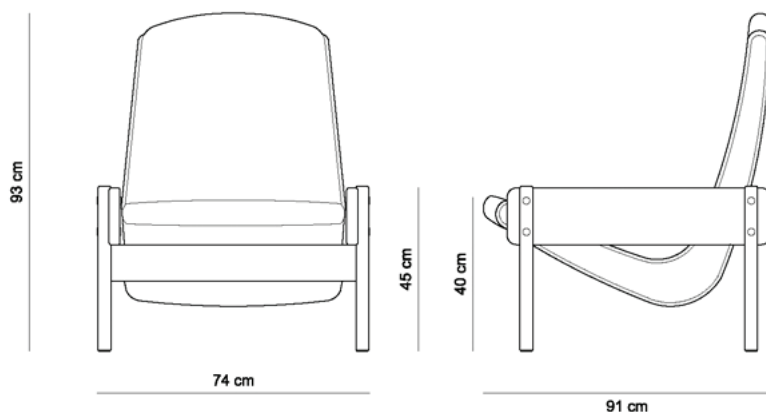

POLTRONA VRONKA

1962

DESCRIÇÃO TÉCNICA

MEDIDAS

- Poltrona 74 x 91 x 93 h (cm)

MATERIAIS E FABRICAÇÃO

- Estrutura em madeira maciça
- Assento e encosto em peça única estofada em couro natural ou tecido

INFORMAÇÕES

Dúvidas sobre garantia? Acesse:

www.linbrasil.com.br > FAQ

Dúvidas sobre o produto? Entre em contato conosco pelo e-mail:

contato@linbrasil.com.br

POLTRONA VRONKA (BANQUETA) 1962

DESCRIÇÃO TÉCNICA

MEDIDAS

- Banqueta 74 x 52 x 42 h (cm)